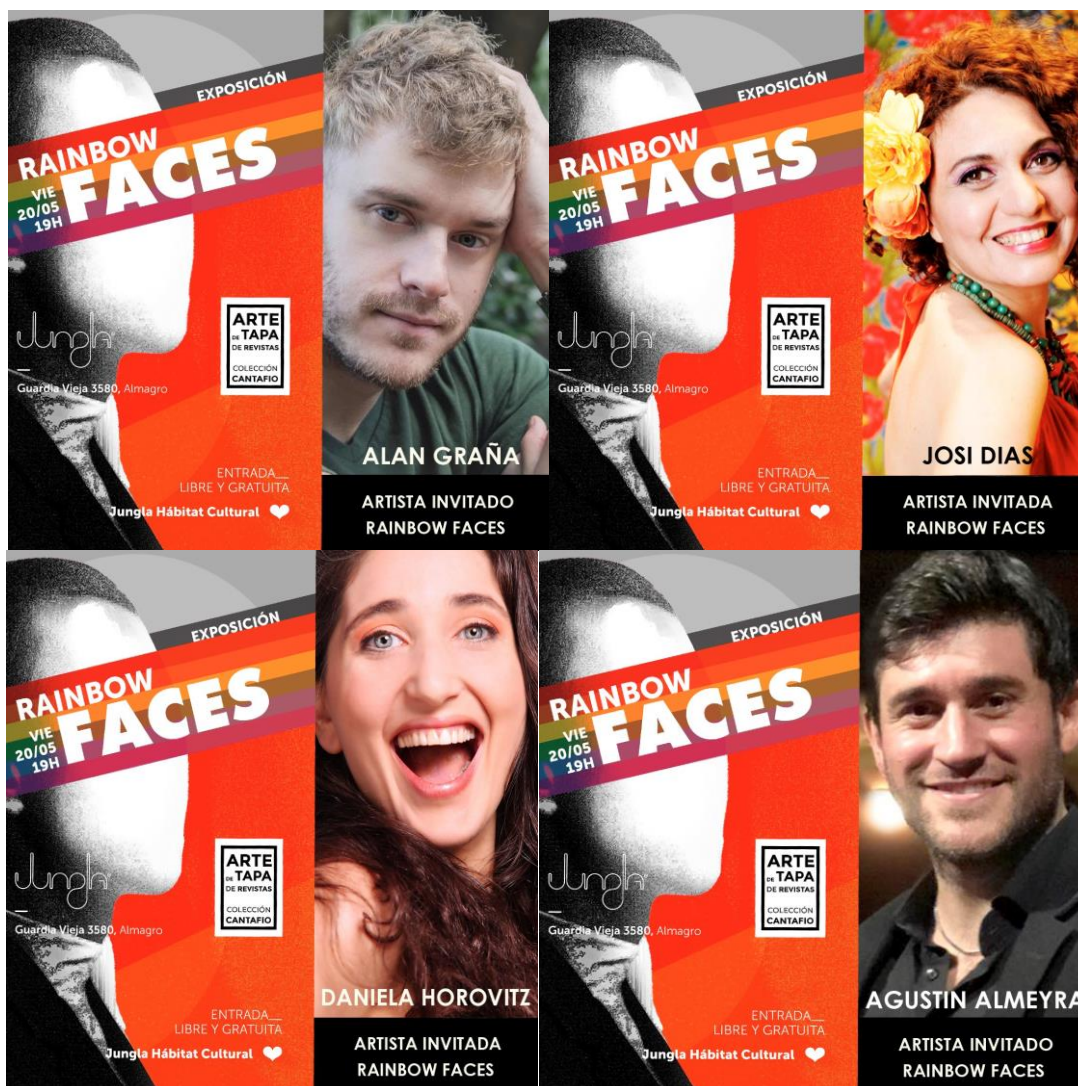

Ellas 3 estarán de 19hs hasta el final, trabajando in situ, pintando, terminando una obra de arte, sobre la temática "FACES" (Rostros) y el público podrá intervenir e interactuar y preguntarles libremente sobre su obra y su trabajo.

ANI CARLOMAGNO

Artista plástica tandilense, retratista estilo naif (*viaja especialmente desde Tandil para el evento*)

MARGA PANIC

Artista plástica, del barrio de La Boca, integrante del grupo expositivo de arte Lunática.

TAIA BIASÍN

Artista visual digital, creadora de obras de artes digitales y afiches gráficos.

SALA 3

LIVING con Barra de Tragos y Bebidas:

Funcionará todo el evento.

PRENSA E INVITADOS

PALOMA GARCÍA ABEL (prensa de Jungla)

EXPOSICIÓN

RAINBOW FACES

VIE 20/05 19H

Jungla

Guardia Vieja 3580, Almagro

ARTE de TAPA DE REVISTAS COLECCIÓN CANTAFÍO

ENTRADA LIBRE Y GRATUITA

Jungla Hábitat Cultural